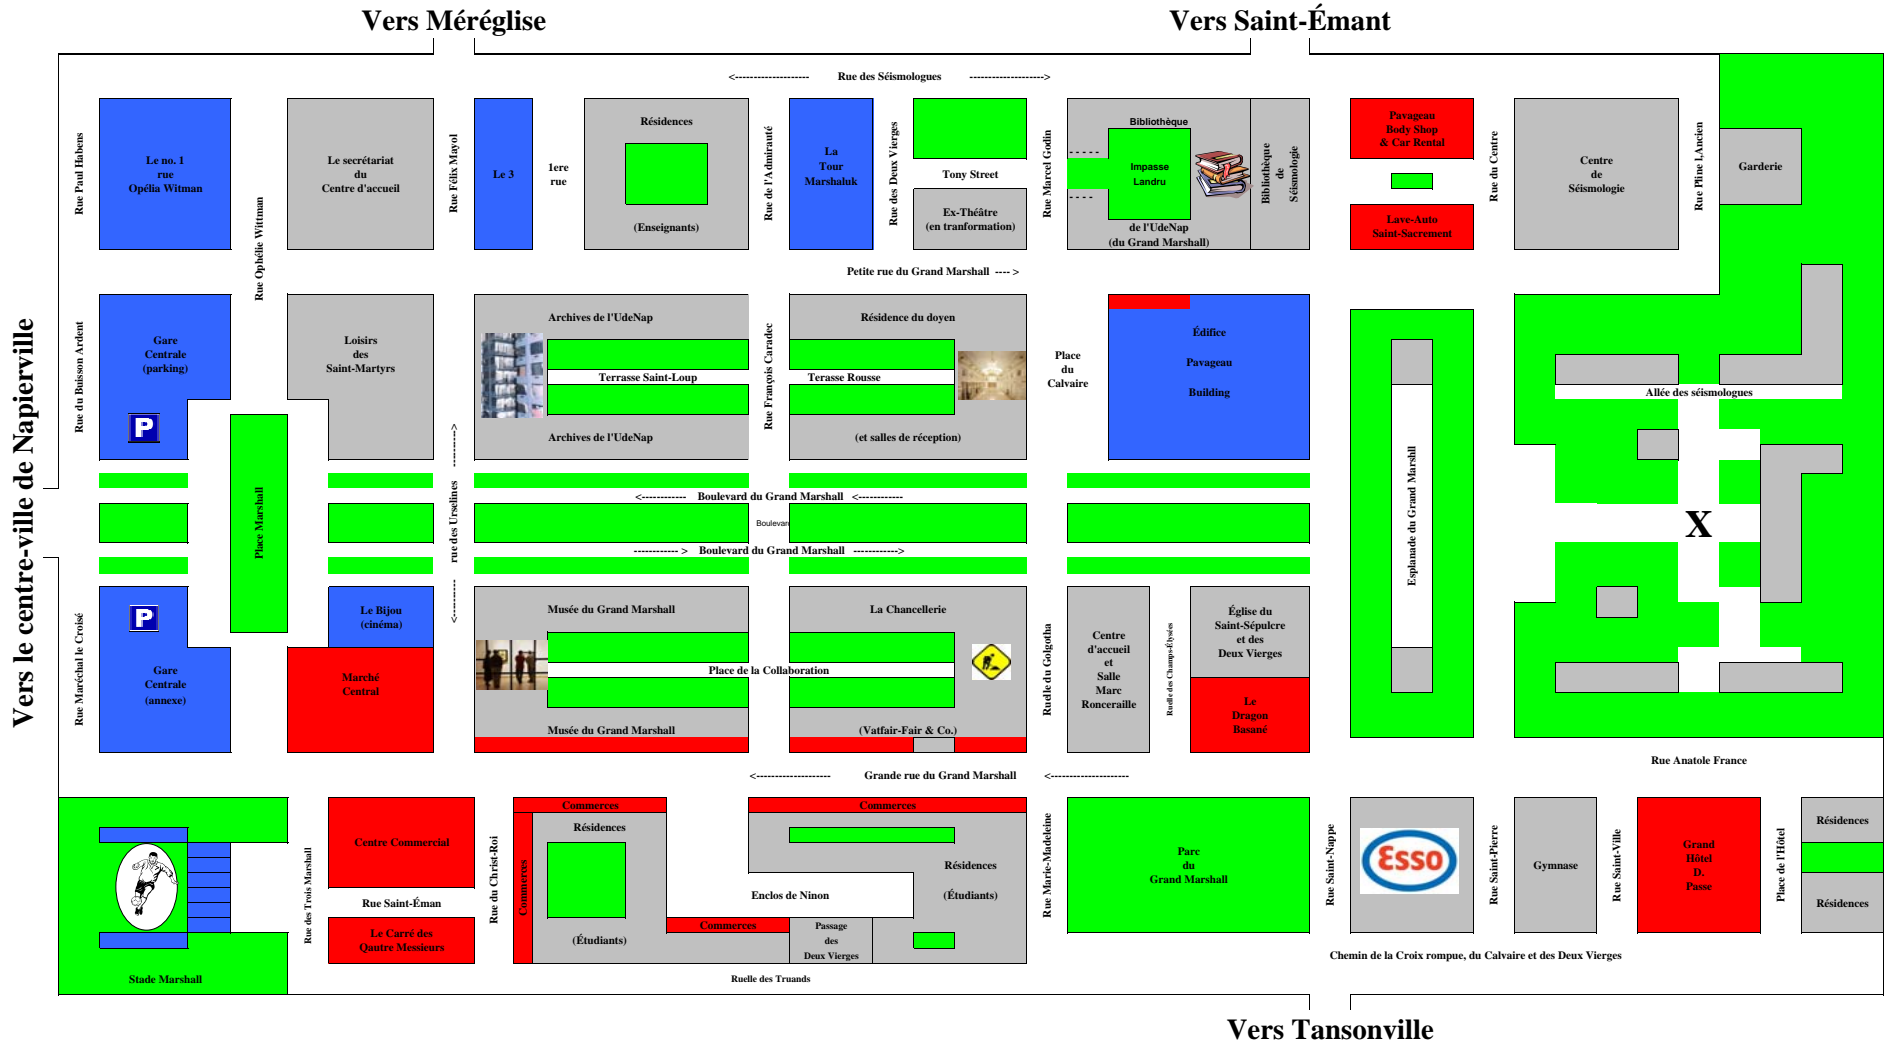

Attention : ce plan n'est pas à l'échelle

Quartier universitaire de Napierville

- Légende :
- Immeubles à bureaux, petits commerces, parking, etc.
 - Immeubles à vocation commerciale
 - Espaces verts
 - Immeubles à vocation religieuse ou reliés aux activités de l'université